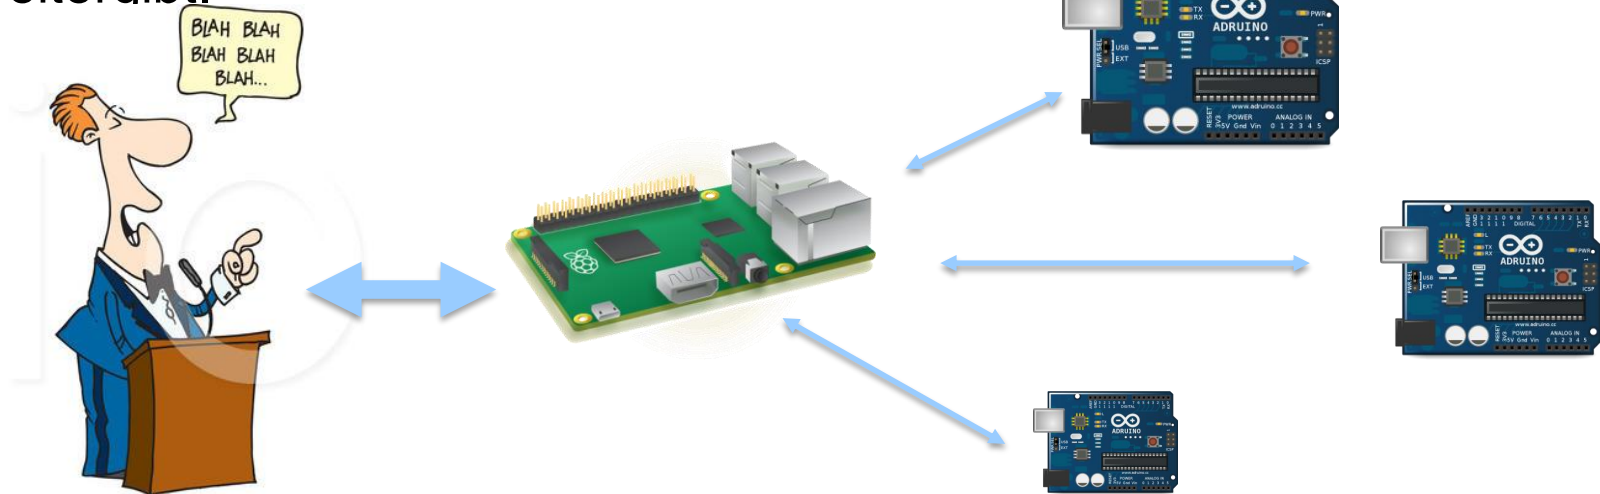

## User Story

Der Kunde möchte seine Wohnung betreten und durch seine Sprache mit der Wohnung interagieren können. Die Interaktion läuft über eine Basis Station welche die Sprache verarbeiten soll und diese an eine dynamische Anzahl von Interaktions Devices weiterreicht.